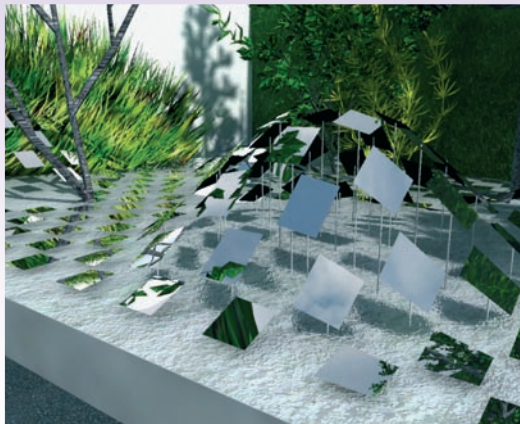

Jardin Japonais

Site des Subsistances Militaires

21 octobre - 23 décembre

Création d'un jardin japonais par les jeunes architectes Daisuke Sugawara et Shigeki Maeda dans la cour d'ArchiLab. Daisuke Sugawara, architecte designer, a travaillé dans les agences *C+A* et *Mikan*, présentées cette année à ArchiLab, et contribué à différents projets de *Jakob+MacFarlane* ou de Kengo Kuma. Il travaille à présent dans l'agence parisienne de Shigeru Ban installée au Centre Pompidou.

Shigeki Maeda, architecte diplômé de l'Université d'Osaka, travaille quant à lui à Paris pour l'agence *Dominique Perrault Architecture* ; il a gagné en 2005 le premier prix du concours "New metro station of Nakanoshima new line" à Osaka.

Projet de jardin pour ArchiLab 2006 Japon © Daisuke Sugawara et Shigeki Maeda